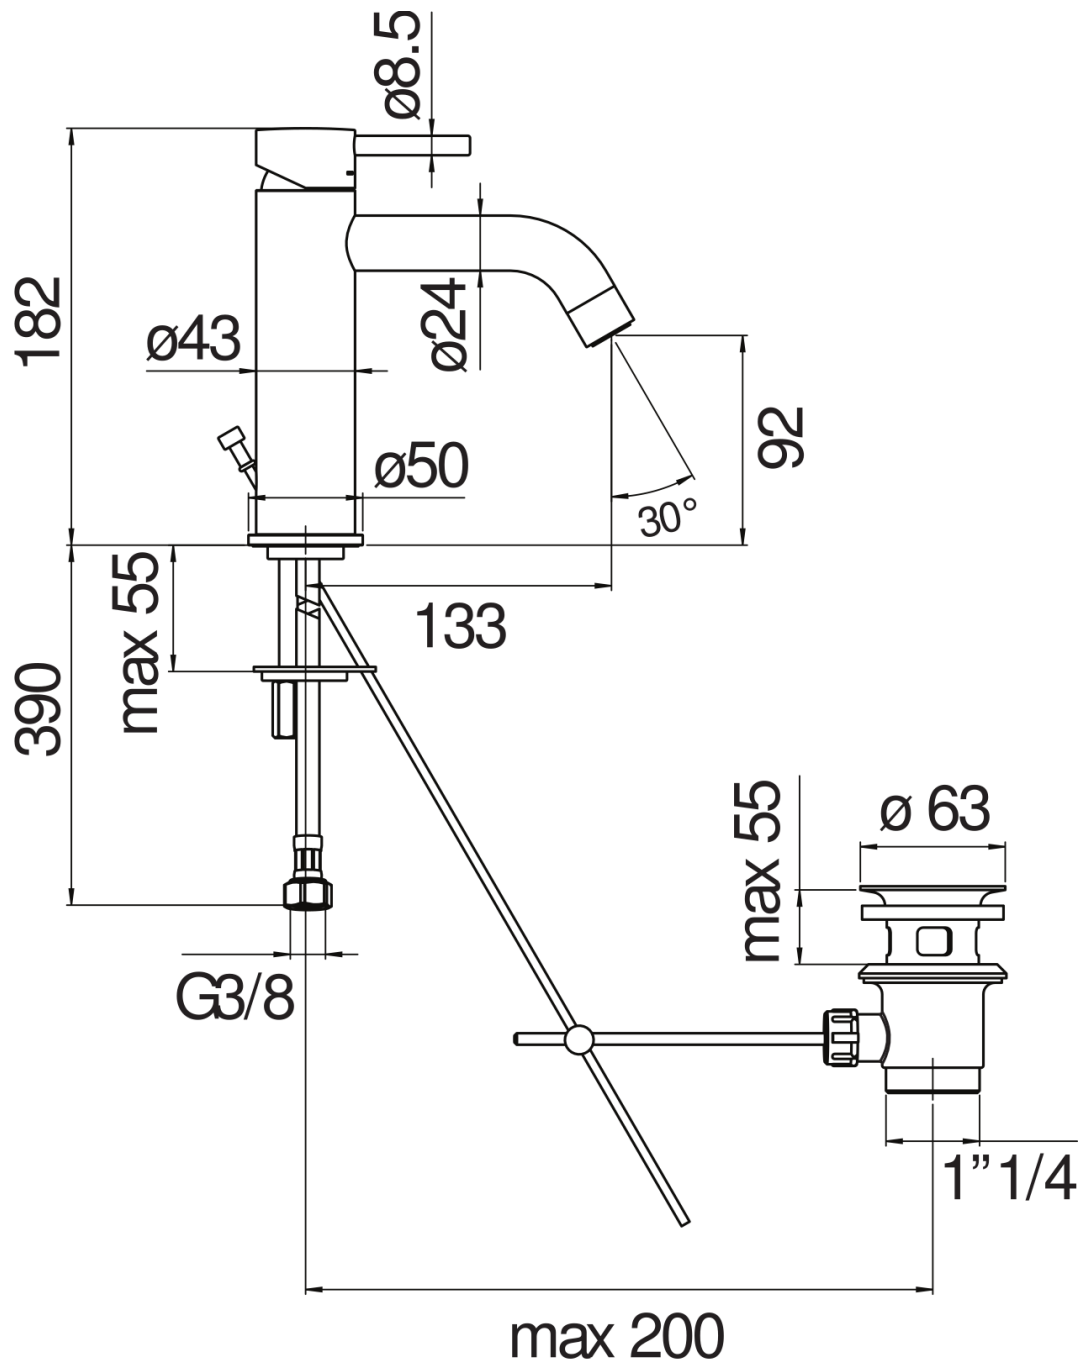

SPECIFICHE

Monocomando

Polar white

Aeratore anticalcare M 22 x 1

Scarico 1 1/4" con sistema brevettato SNAP

Flessibili inox ø 3/8"

Limitatore di portata con freno al 50%

Imballo: 41,2 x 16,4 x 7,1 cm / 0,004797 m³ / 1,78 kg

DIAGRAMMA DI PORTATA: ACQUA CALDA/FREDDA

— Aeratore

DIAGRAMMA DI PORTATA: ACQUA MISCELATA

— Aeratore