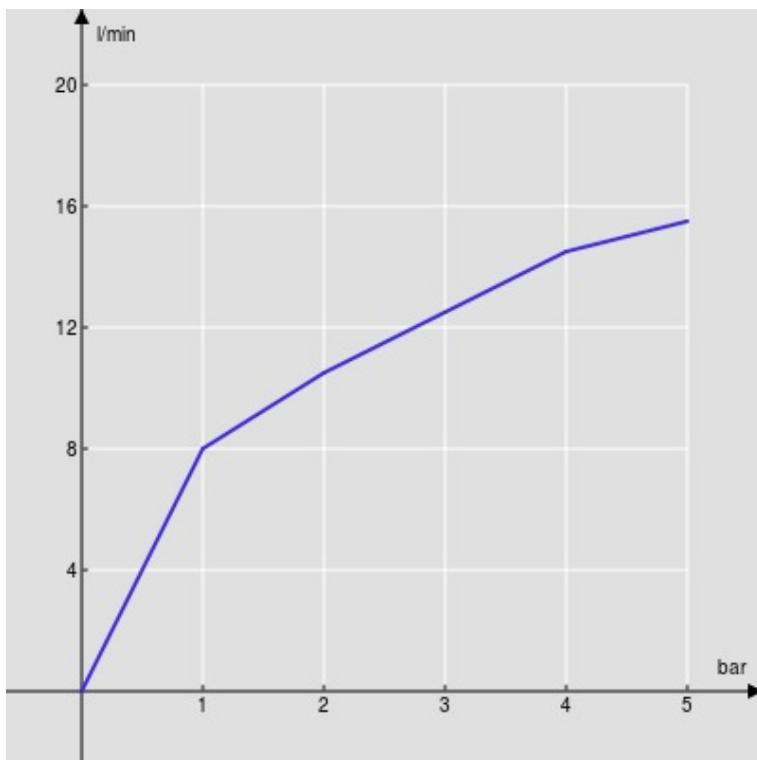

SPECIFICHE

Monocomando

Polar white

Aeratore anticalcare M 22 x 1

Scarico 1 1/4" con sistema brevettato SNAP

Flessibili inox ø 3/8"

Limitatore di portata con freno al 50%

Imballo: 41,2 x 16,4 x 7,1 cm / 0,004797 m³ / 1,78 kg

DIAGRAMMA DI PORTATA: ACQUA CALDA/FREDDA

— Aeratore

DIAGRAMMA DI PORTATA: ACQUA MISCELATA

— Aeratore