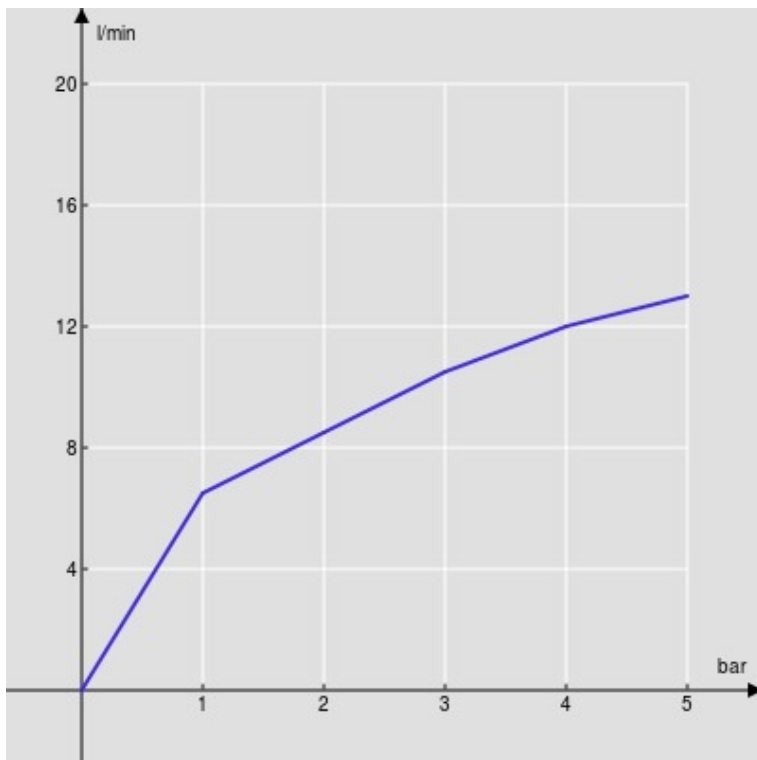

SPECIFICHE

Monocomando

Polar white

Aeratore anticalcare M 22 x 1

Scarico 1 1/4" con sistema brevettato SNAP

Flessibili inox ø 3/8"

Limitatore di portata con freno al 50%

Imballo: 41,2 x 16,4 x 7,1 cm / 0,004797 m³ / 1,78 kg

DIAGRAMMA DI PORTATA: ACQUA CALDA/FREDDA

— Aeratore

DIAGRAMMA DI PORTATA: ACQUA MISCELATA

— Aeratore